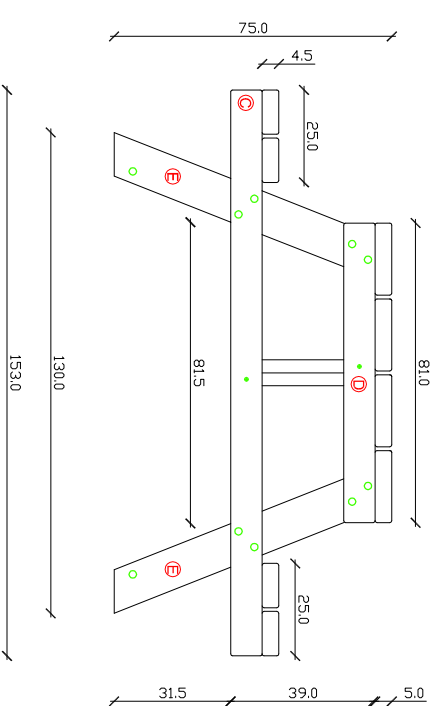

VISTA LATERALE scala 1:10

TAVOLO 1° TIPO CF2P

VISTA FRONTALE scala 1:10

VISTA ASSONOMETRICA

PARTICOLARI