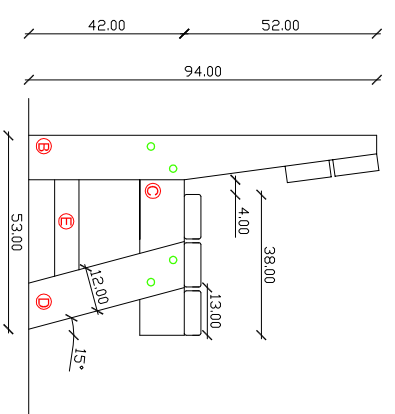

# PANCHINA TIPO CF2P 4 GAMBE

VISTA LATERALE scala 1:10

VISTA FRONTALE scala 1:10

VISTA ASSONOMETRICA