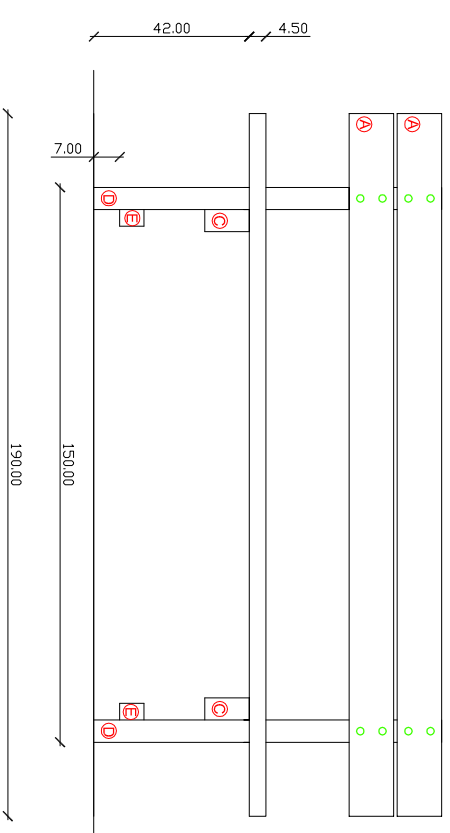

# PANCHINA TIPO CF2P 4 GAMBE

VISTA LATERALE scala 1:10

VISTA FRONTALE scala 1:10

VISTA ASSONOMETRICA